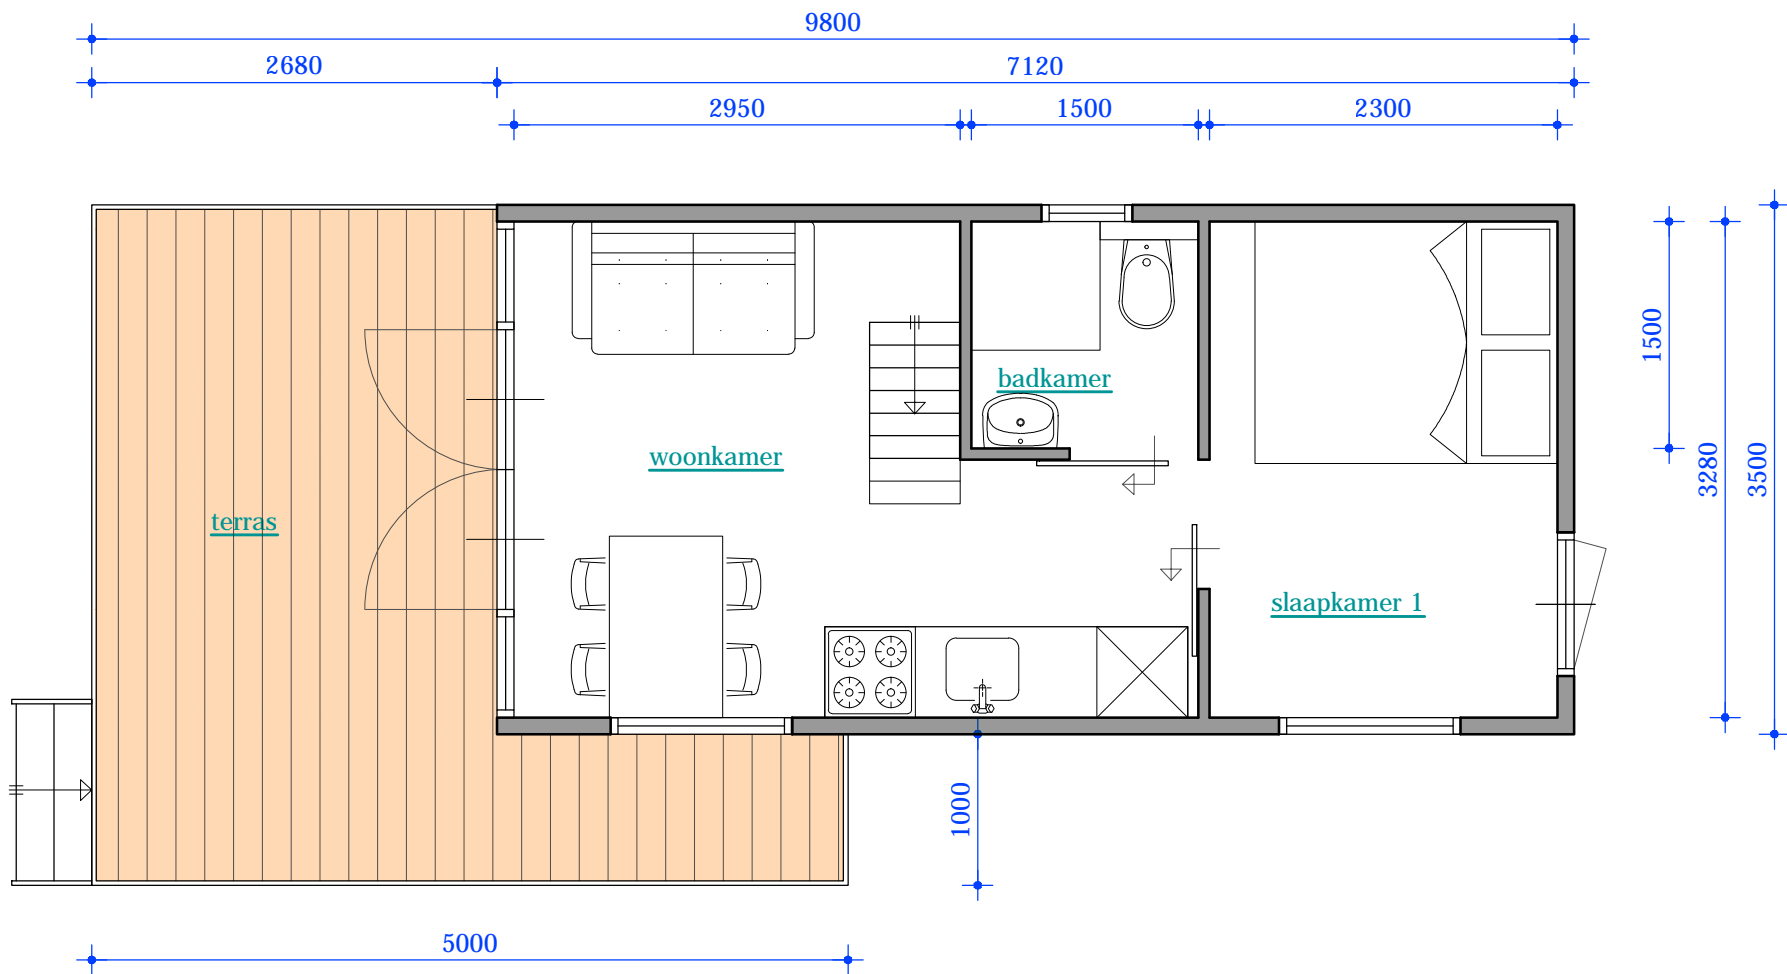

Plattegrond strandchalet De Luxe

Schaal 1:50

Plattegrond standaard strandchalet

Schaal 1:50

Plattegrond strandchalet toegankelijk voor mindervaliden

Schaal 1:50