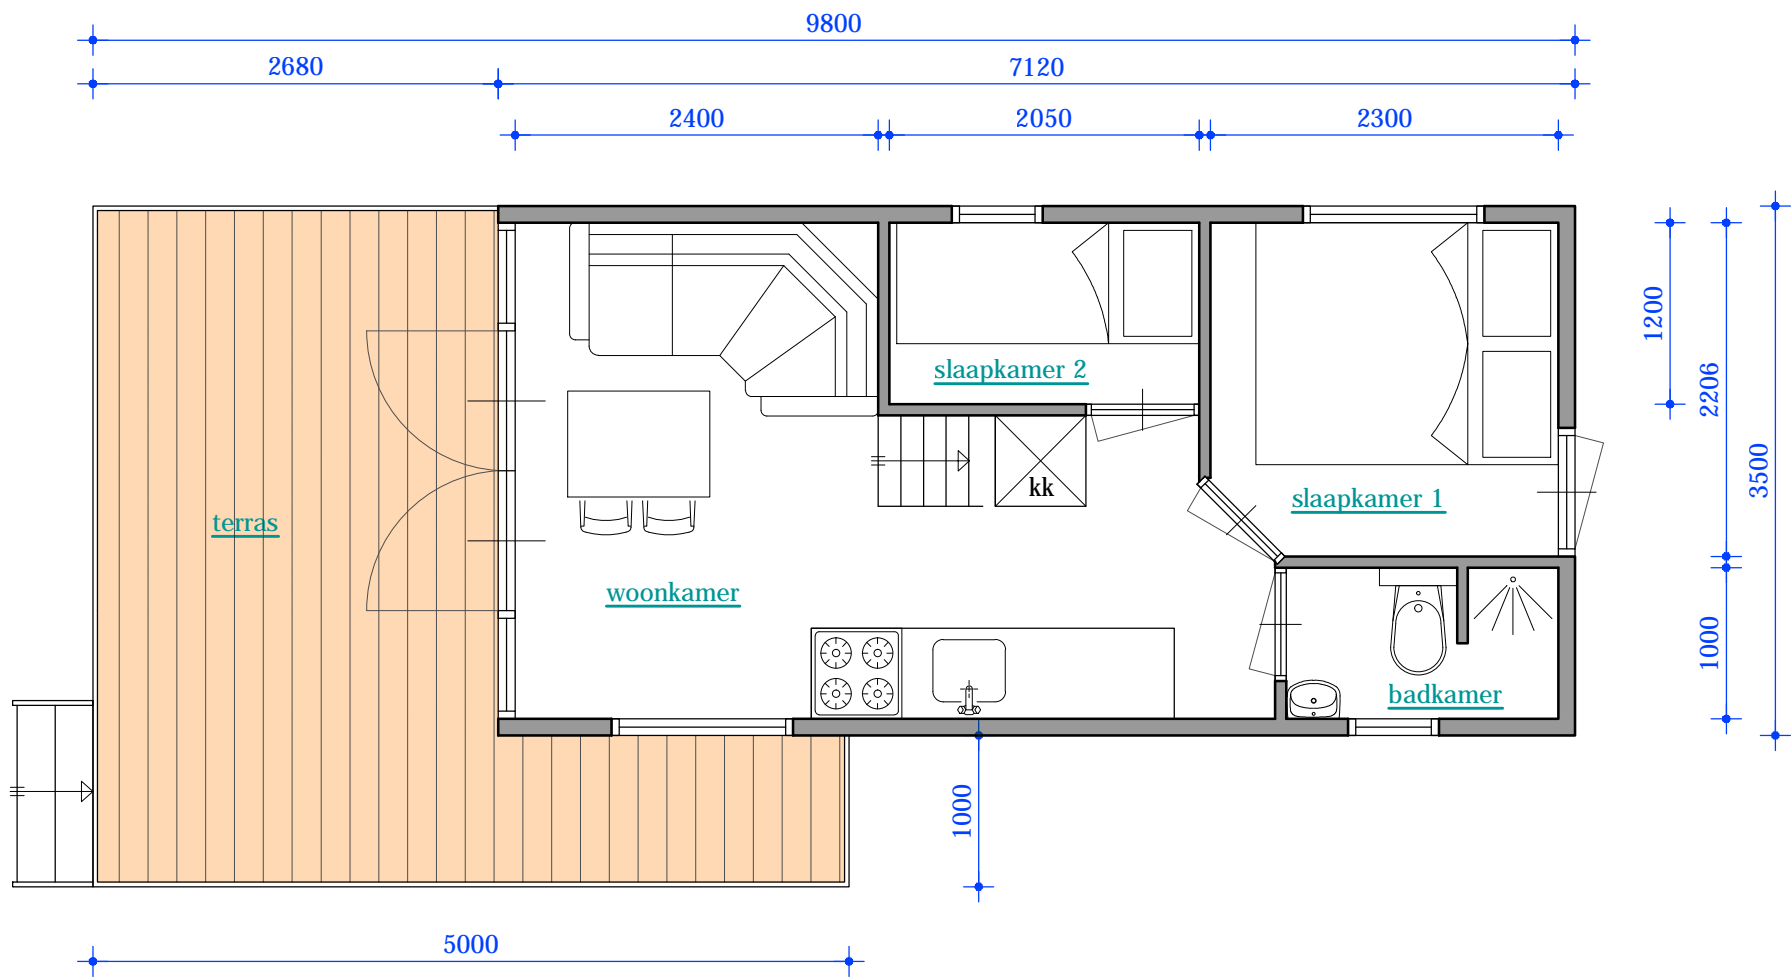

Plattegrond strandchalet De Luxe

Schaal 1:50

Plattegrond standaard strandchalet

Schaal 1:50

Plattegrond strandchalet toegankelijk voor mindervaliden

Schaal 1:50